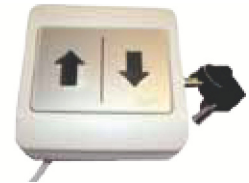

Berührungssensitiver Befehlsgeber (Soft-Touch) inkl. Schlüsselschalter

Anwendung: Innen- und Außenbereich
Abmessungen: 85 x 85 x 34 mm
Kabel: 10 m
Artikelnr.: 13896

Befehlsgeber: verkabelt ohne Notstop

Anwendung: Innenbereich
Abmessungen: 200 x 100 x 50 mm
Kabel: nicht enthalten
Artikelnr.: 551087

Befehlsgeber: verkabelt mit verschlüsseltem Notstop

Anwendung: Innenbereich
Abmessungen: 200 x 100 x 50 mm
Kabel: nicht enthalten
Artikelnr.: 551090

Befehlsgeber

Anwendung: Innen- und Außenbereich
Abmessungen: 135 x 70 x 55 mm
Kabel: 5 m
Artikelnr.: 9395031

Befehlsgeber: Funk-wandmontiert (Set)

bestehend aus 2 Sendern (wandmontiert) und 1 Empfänger (in der Plattform)

Anwendung: Innenbereich
Abmessungen: 200 x 100 x 50 mm
Artikelnr.: 551088

Befehlsgeber: Funk-Handsender (Set)

bestehend aus 2 Handsendern und 1 Empfänger (in der Plattform)

Anwendung: Innenbereich
Größe des Handsenders: 200 x 100 x 50 mm
Artikelnr.: 551089
- zusätzlicher Handsender: 551092

Befehlsgeber: Infrarot-Set