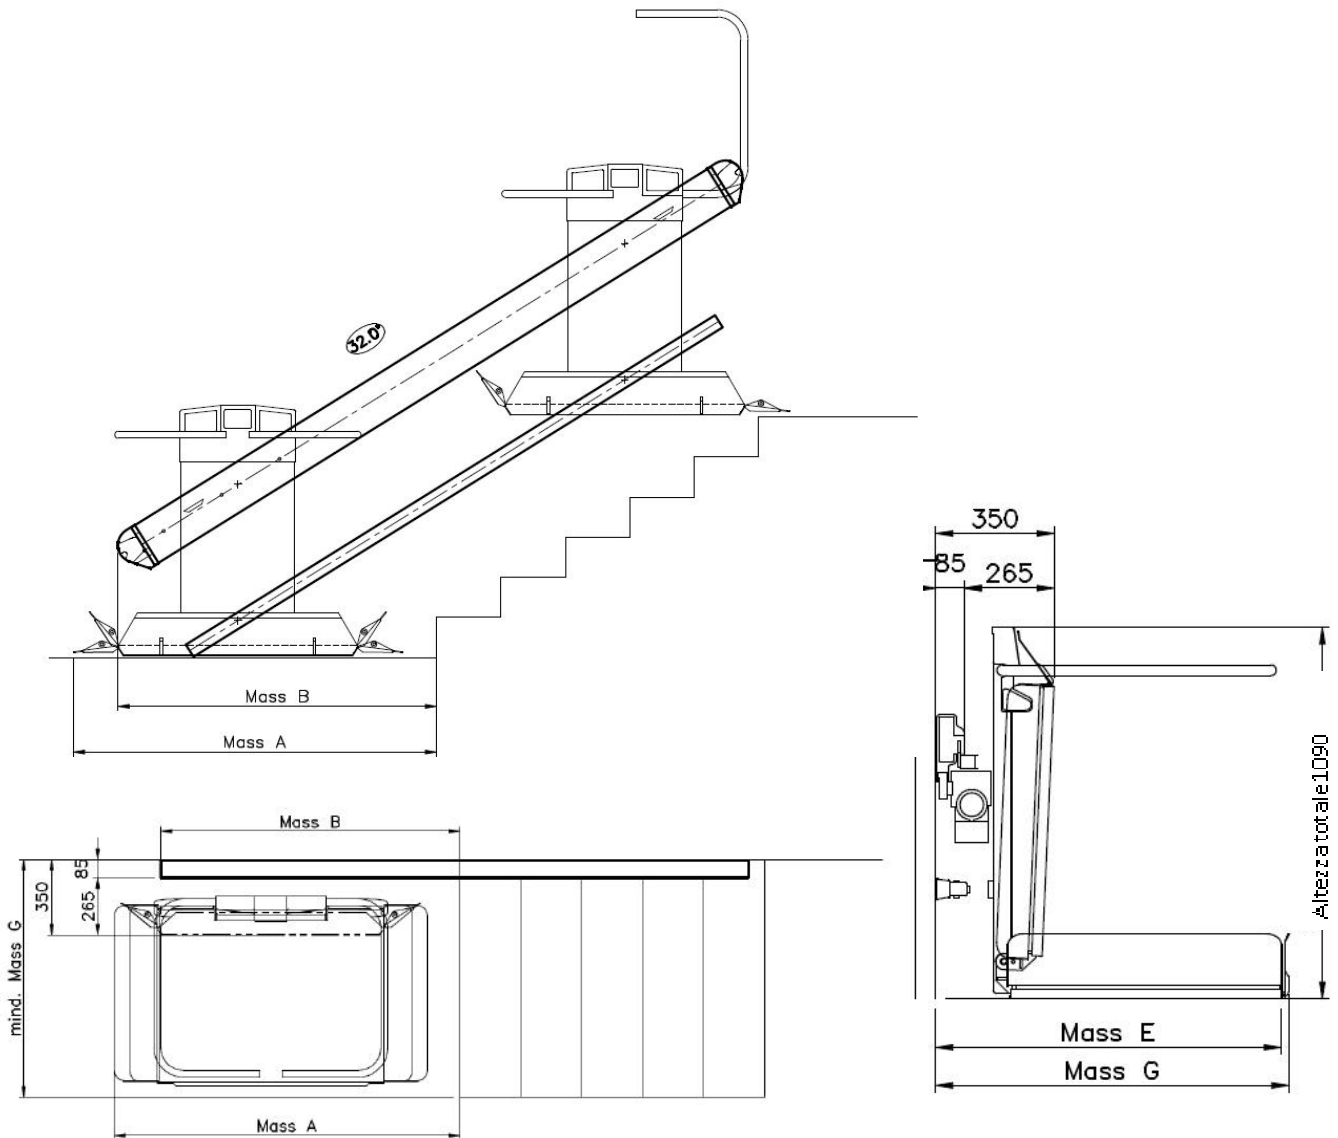

Montascale a piattaforma POLARIS II – dati tecnici

Dimensioni piattaforma				
piattaforma	misura A	misura B	misura E	misura G
640 x 680	1225	1240	886	886
700 x 750	1295	1251	940	960
800 x 900	1445	1326	1040	1060
800 x 1050	1596	1402	1040	1060
800 x 1220	1765	1486	1040	1060