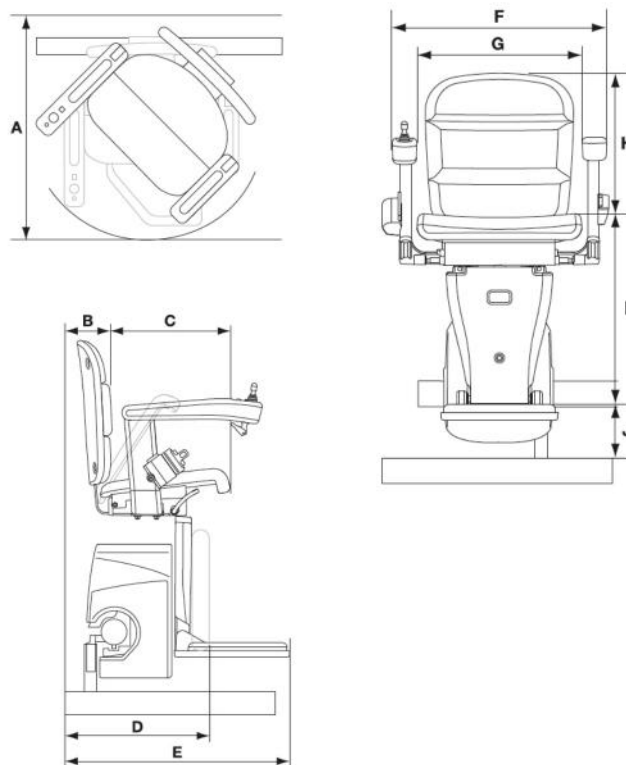

Poltroncina elegance

Elegance	Dimensioni		
	Esterna della scala	Interna della scala	
A Raggio minimo di rotazione*	720-700mm	740-720mm	
B Distanza tra lo schienale ed il muro	110mm	130mm	
C Profondità del sedile	380mm	380mm	
D Larghezza minima con la pedana poggiatesta sollevata	420mm	440mm	
E Larghezza minima con la pedana poggiatesta abbassata	640mm	660mm	
	Pedana poggiatesta allargata	610mm	630mm
F Larghezza del bracciolo – esterna	565-595mm	565-595mm	
G Larghezza del bracciolo – interna	435-465mm	435-465mm	
H Altezza dello schienale	395-415mm	395-415mm	
I Distanza tra la pedana poggiatesta e il sedile	490mm	490mm	
J Altezza minima della pedana poggiatesta	125mm	125mm	
Ingombro minimo guida sulla scala	170mm	190mm	
Capacità di carico	125kg	125kg	

*Le dimensioni possono variare a seconda della versione del seggiolino

Ci riserviamo il diritto di apportare modifiche d'adattamento dei dati tecnici o dimensioni in ogni momento. Fa stato l'offerta presentata per il progetto concreto.