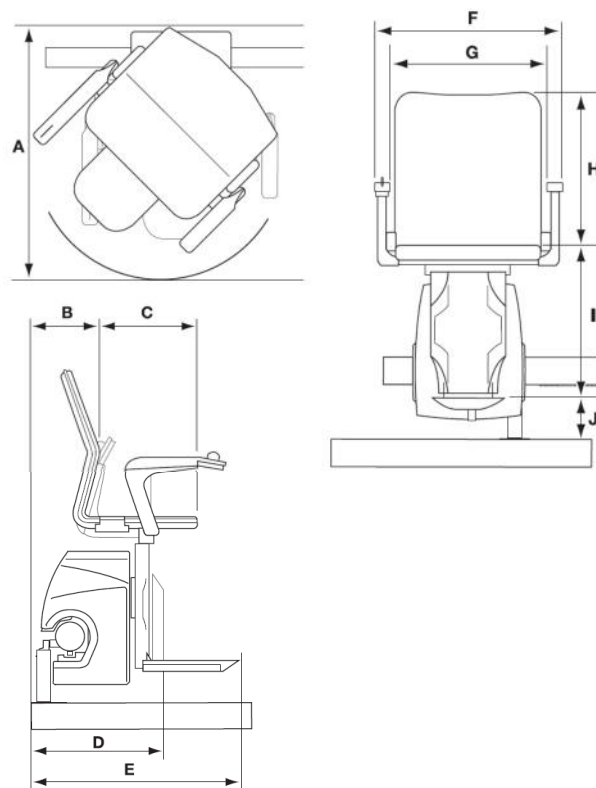

Montascale a sedia PRIMO – Dati tecnici

Poltroncina basic

Basic	Dimensioni	
	Esterna della scala	Interna della scala
A Raggio minimo di rotazione*	795-760mm	815-780mm
B Distanza tra lo schienale ed il muro	190mm	210mm
C Profondità del sedile	310mm	310mm
D Larghezza minima con la pedana poggiatesta sollevata	430mm	450mm
E Larghezza minima con la pedana poggiatesta abbassata	670mm	690mm
F Larghezza del bracciolo – esterna	575mm	575mm
G Larghezza del bracciolo – interna	480mm	480mm
H Altezza dello schienale	415mm	415mm
I Distanza tra la pedana poggiatesta e il sedile	460mm	460mm
J Altezza minima della pedana poggiatesta	125mm	125mm
Ingombro minimo guida sulla scala	170mm	190mm
Capacità di carico	125kg	125kg

*Le dimensioni possono variare a seconda della versione del seggiolino