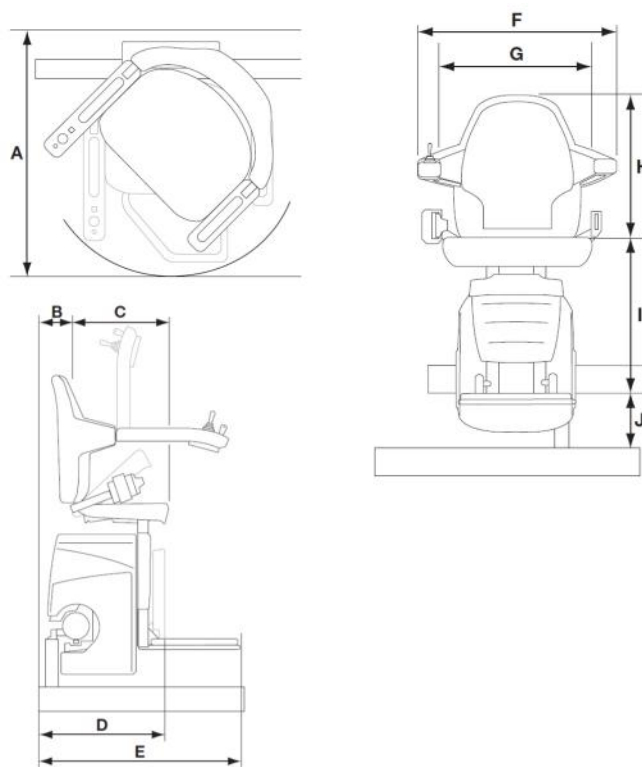

Montascale a sedia PRIMO – Dati tecnici

Poltroncina basic

Basic	Dimensioni	
	Esterna della scala	Interna della scala
A Raggio minimo di rotazione*	795-760mm	815-780mm
B Distanza tra lo schienale ed il muro	190mm	210mm
C Profondità del sedile	310mm	310mm
D Larghezza minima con la pedana poggiatesta sollevata	430mm	450mm
E Larghezza minima con la pedana poggiatesta abbassata	670mm	690mm
F Larghezza del bracciolo – esterna	575mm	575mm
G Larghezza del bracciolo – interna	480mm	480mm
H Altezza dello schienale	415mm	415mm
I Distanza tra la pedana poggiatesta e il sedile	460mm	460mm
J Altezza minima della pedana poggiatesta	125mm	125mm
Ingombro minimo guida sulla scala	170mm	190mm
Capacità di carico	125kg	125kg

*Le dimensioni possono variare a seconda della versione del seggiolino

Poltroncina elegance

Elegance	Dimensioni	
	Esterna della scala	Interna della scala
A Raggio minimo di rotazione*	720-700mm	740-720mm
B Distanza tra lo schienale ed il muro	110mm	130mm
C Profondità del sedile	380mm	380mm
D Larghezza minima con la pedana poggiatesta sollevata	420mm	440mm
E Larghezza minima con la pedana poggiatesta abbassata	640mm	660mm
	Pedana poggiatesta allargata	610mm
F Larghezza del bracciolo – esterna	565-595mm	565-595mm
G Larghezza del bracciolo – interna	435-465mm	435-465mm
H Altezza dello schienale	395-415mm	395-415mm
I Distanza tra la pedana poggiatesta e il sedile	490mm	490mm
J Altezza minima della pedana poggiatesta	125mm	125mm
Ingombro minimo guida sulla scala	170mm	190mm
Capacità di carico	125kg	125kg