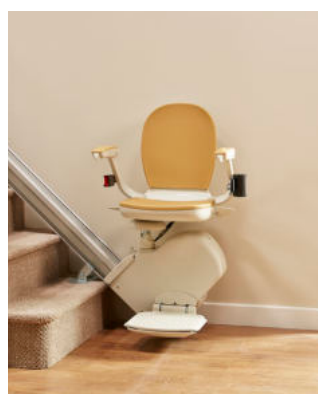

## Données techniques

Entraînement / Commande	Entraînement par pignon et crémaillère avec commande d'homme mort
Alimentation	Transformateur 230V pour l'alimentation des accus 24V (une simple prise de courant suffit)
Vitesse	Max. 0.15 m/sec
Siège	Sûr et confortable avec ceinture de sécurité
Rail de guidage	Monté du côté intérieur ou extérieur de l'escalier
Charge utile	127 kg (option 157 kg)
Angle d'inclinaison	23° à 55°
Stations d'appel	2 télécommandes infrarouges
Couleur	Rail de guidage: Aluminium repoussé Siège: beige clair Revêtement du siège: similicuir beige
Directive / Normes	Directive machines 2006 / 42 / CE
Options	Rail repliable automatique pour installation à l'intérieur Charge utile augmentée à 157 kg Modèle pour l'extérieur Fixation au mur Rallonges de rail pour longueurs > 5 mètres

Commande aisée dans chaque accoudoir

Stations d'appel ergonomiques pour l'appel ou l'envoi du siège

Arrêt du bas

Arrêt du bas

Arrêt du haut – siège tourné vers le palier pour assurer un transfert sûr

Arrêt du haut - siège plié - l'escalier est libre