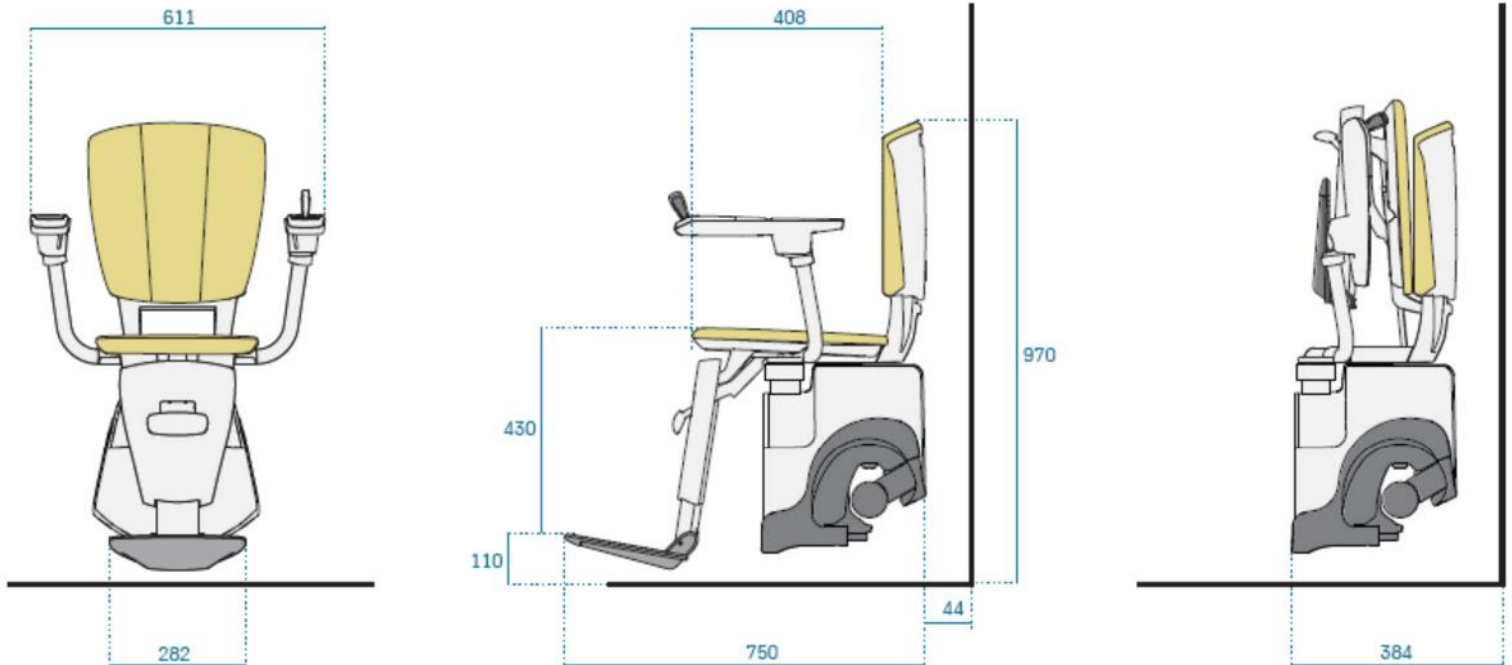

Montascale a sedia Flow II – Dati tecnici

Versione con braccioli dritti

Versione con braccioli ripiegati (chiusura circolare)

Ci riserviamo il diritto di apportare modifiche d'adattamento dei dati tecnici o dimensioni in ogni momento. Rilevante è l'offerta presentata per il progetto concreto.