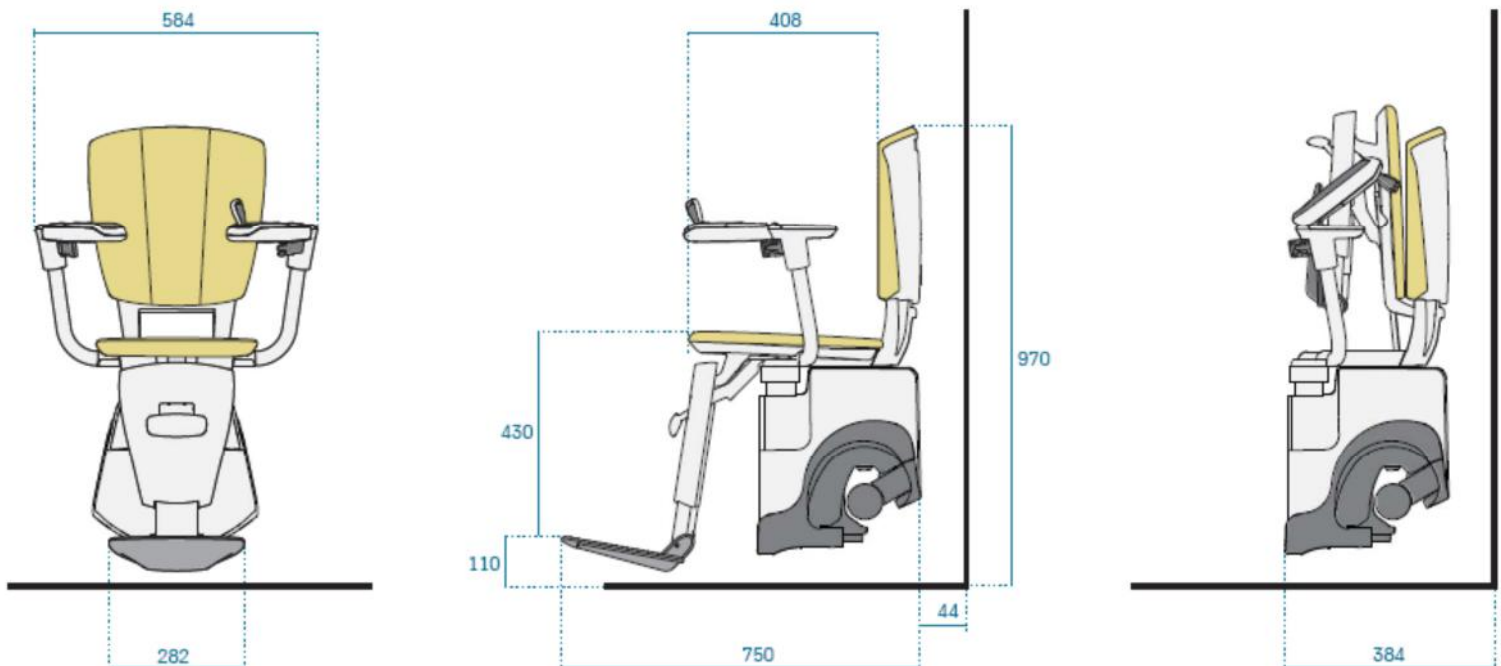

Montascale a sedia Flow II – Dati tecnici

Versione con braccioli dritti

Versione con braccioli ripiegati (chiusura circolare)

Ci riserviamo il diritto di apportare modifiche d'adattamento dei dati tecnici o dimensioni in ogni momento. Rilevante è l'offerta presentata per il progetto concreto.