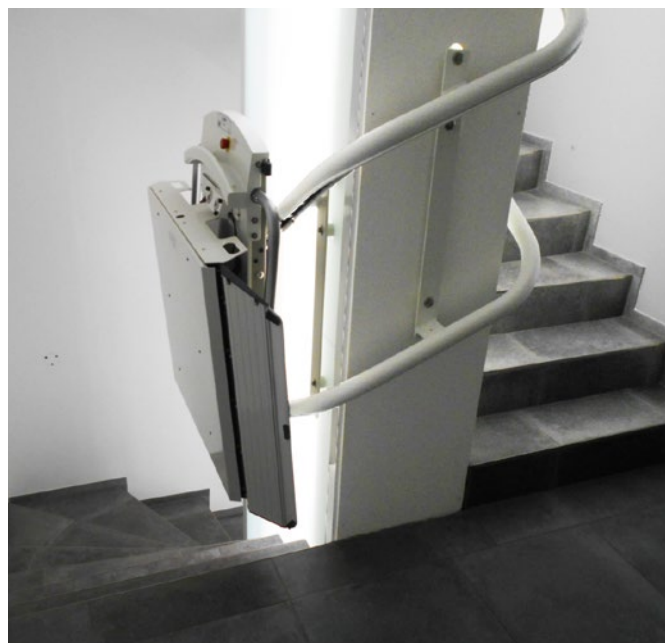

Pegasus Nova II

Montascale a piattaforma da interno per scale con curve

Pegasus Nova II

Rigert è il pioniere e l'inventore del montascale a piattaforma. Dal 1962 il marchio Rigert è sinonimo di eccellenti e innovative soluzioni nel settore dei montascale. I montascale Rigert facilitano la vita quotidiana sia nei contesti pubblici che privati e sono realizzati in base alle esigenze ambientali e specifiche del cliente. Il marchio Rigert è sinonimo di autonomia che viene garantita grazie alla mobilità.

Grazie alla tecnologia di trasmissione a tubo e a fune, i sistemi hanno una vita utile molto lunga. Sono possibili raggi di curvatura molto stretti e poco ingombranti. Il veicolo può essere guidato all'interno o all'esterno della scala e il binario funge anche da corrimano completo. L'apertura e la chiusura della piattaforma, così come la convocazione e l'allontanamento, avvengono tramite pulsanti ai punti di chiamata.

L'azionamento del veicolo aperto avviene tramite pulsanti illuminati sull'unità di controllo su cavo a spirale. L'unità di controllo può essere spinta per il funzionamento sulla piattaforma. Può essere rimossa per essere utilizzata con un sedile pieghevole o da un accompagnatore. Molti elementi di sicurezza fanno di Pegasus Nova II il montascale senza problemi che ha dato prova di sé e ha svolto il suo servizio per decenni.

Il montascale con piattaforma sopra le scale e il terreno aperto, come accesso all'abitazione

Traino compact

Traino standard

Pulsantiera con funzionamento

Unità di comando mobile corrimano continuo

Servizio clienti