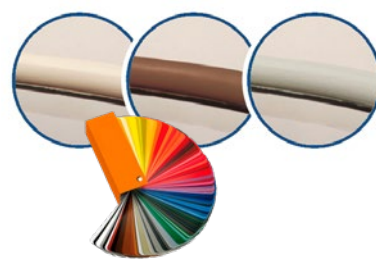

Sedile eleganza

Il sedile può essere regolato individualmente per ottenere una posizione di seduta ottimale e offre un grande comfort.

Colore della guida

La guida è adatta a tutti gli interni ed è disponibile nei colori crema, marrone e grigio. Con un sovrapprezzo, la guida può essere ordinata anche in un colore RAL.