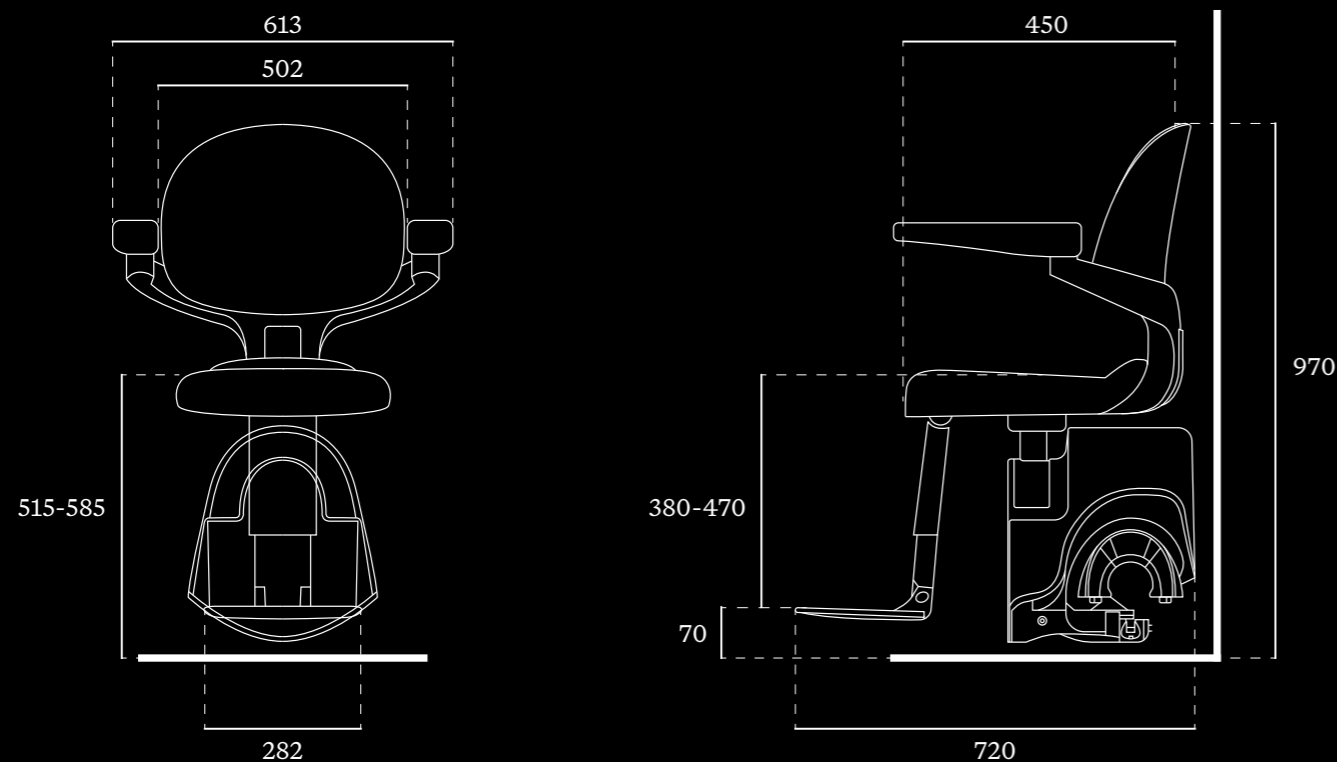

**IL FLOW X SI FONDE
ELEGANTEMENTE
CON IL VOSTRO
AMBIENTE E ARREDO**

SPECIFICHE TECNICHE

CERTIFICATO SECONDO GLI STANDARD PIÙ ELEVATI

22

SPECIFICHE

Velocità	Max. 0,15 m/s
Tipo di trasmissione	A pignone e cremagliera
Potenza del motore	350 W
Portata	125 kg (275 lbs)
Arresto automatico	Sì
Inclinazione della scala	Fino a 72°
Funzionamento	Rilevamento del bracciolo e comando joystick richiudibile di serie
Batterie	2 batterie da 12 V, 24 V totali
Certificazione	Direttiva Macchine 2006/42/CE EN 81-40
Codice modello	RP00-CU
Arresto automatico	Sì
Poggiapiedi	Disponibile in 2 misure Regolabile in 5 posizioni
Altezza del sedile	Regolabile in 4 posizioni 515 - 585 mm (dal pavimento all'estremità superiore della seduta)