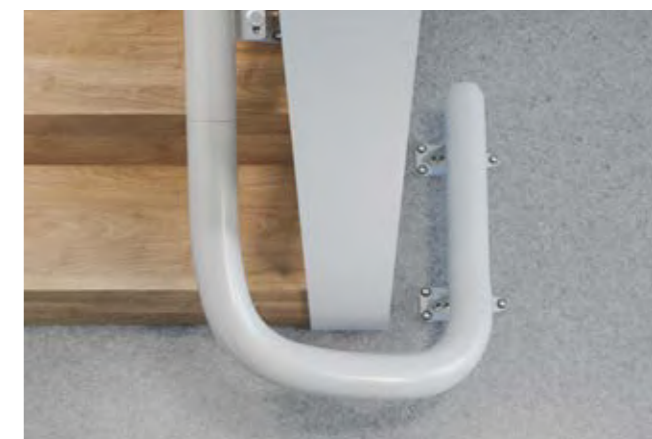

Curva di parcheggio

Una curva di parcheggio permette di parcheggiare il Flow X lontano dalla scala.

COLORE

RAL 7030

RAL 9002

RAL 8025

RAL 8019