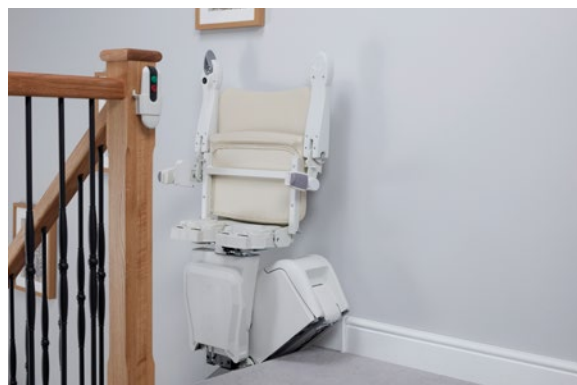

Rigert Rigi: il montascale dritto più sottile

La guida robusta ma super piatta del montascale "Rigi" è la più sottile sul mercato. Ciò significa che occupa meno spazio sulla vostra scala rispetto a qualsiasi altro sistema di montascale rettilineo. Con il suo design compatto, il "Rigi" si adatta bene al vostro arredamento e grazie alla sua guida senza lubrificanti, tenerlo pulito è un gioco da ragazzi.

Sicuro, stabile e affidabile

Il robusto "Rigi" è alimentato da quattro motori silenziosi ed affidabili. Il montascale è completamente certificato secondo lo standard internazionale di sicurezza EN 81-40 ed è progettato per fornire anni di uso quotidiano senza preoccupazioni. Grazie alla funzione di ricarica continua, è possibile lasciare il seggiolino in qualsiasi punto del binario: Le batterie sono sempre cariche e pronte all'uso.

Vantaggi del Mira

- Consegnato in pochi giorni e assemblato in poche ore
- Funzionamento estremamente semplice
- Pulsantiera a muro (nessun cablaggio)
- Guida estremamente stretta e senza grasso
- Altezza del sedile regolabile
- Alto comfort di guida (soft-start-stop)

Fermata in cima - sedile ripiegato - la scale é libera