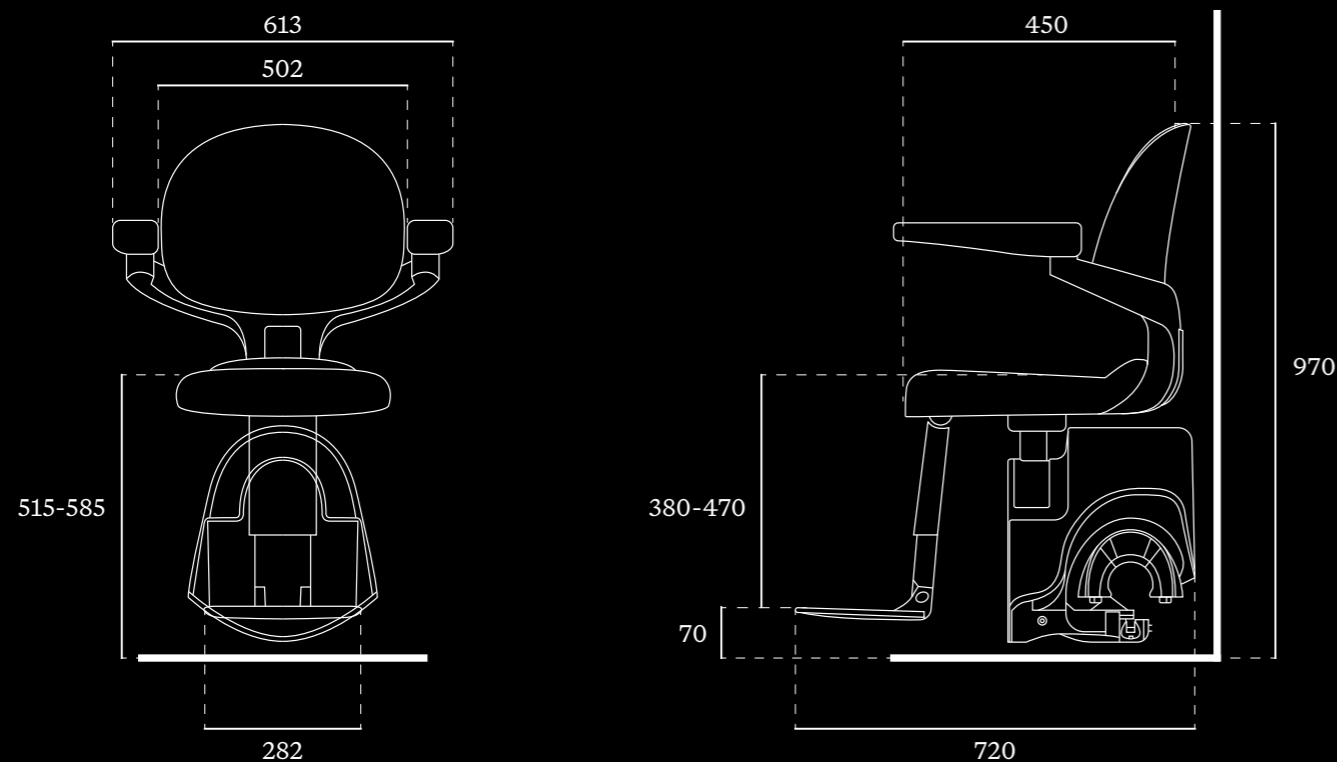

TECHNISCHE SPEZIFIKATIONEN

NACH HÖCHSTEN STANDARDS ZERTIFIZIERT

SPEZIFIKATION

Geschwindigkeit	Max. 0,15 m/s
Antriebsart	Zahnstangenantrieb
Motor (Watt)	350 W
Tragkraft	125 kg
Automatische Stoppfunktion	Ja
Treppenneigung	Bis zu 72°
Funktion	Armlehnerkennung und klappbare Joystick-Steuerung serienmäßig
Batterien	2 × 12-V-Batterien, insgesamt 24 V
Zertifizierung	Maschinenrichtlinie 2006/42/EG EN 81-40
Modellcode	RP00-CU
Automatische Stoppfunktion	Ja
Fußstütze	Erhältlich in 2 Größen Einstellbar auf 5 Positionen
Sitzhöhe	Einstellbar auf 4 Positionen 515 - 585 mm (vom Boden bis zur Sitzoberkante)

22

23