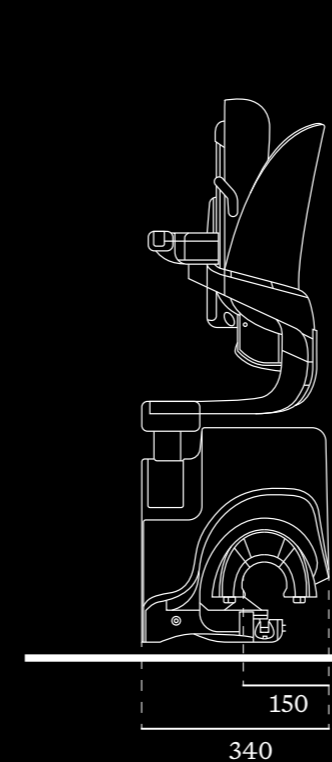

99

Der Treppenlift Flow X besticht durch seine bahnbrechende Technologie. Er gehört zu den zuverlässigsten Produkten, mit denen ich das Vergnügen hatte, zu arbeiten.”