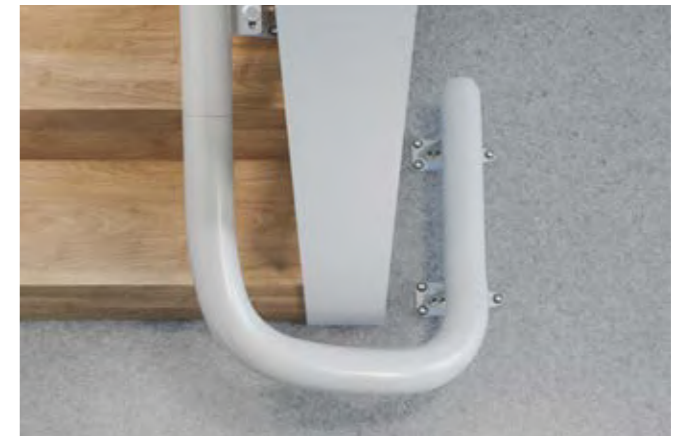

Parkkurve

Eine Parkkurve ermöglicht es, den Flow X abseits der Treppe zu parken.

FARBE

RAL 7030

RAL 9002

RAL 8025

RAL 8019